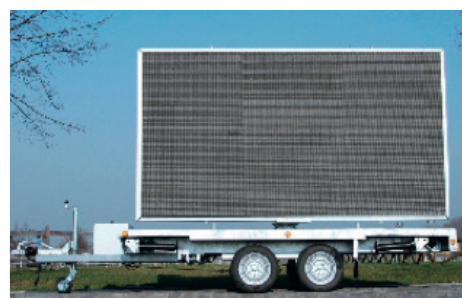

Offre soumise aux conditions générales de la SRL Editions de L'Avenir Presse disponibles sur demande.

location@lavenir.net

081/23 62 93