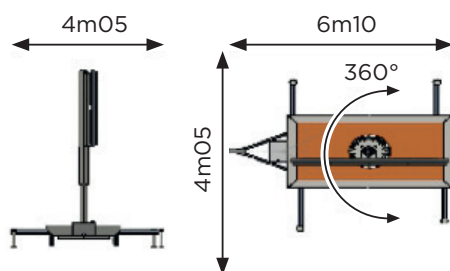

Offre soumise aux conditions générales de la SRL Editions de L'Avenir Presse disponibles sur demande.

location@lavenir.net

081/23 62 93