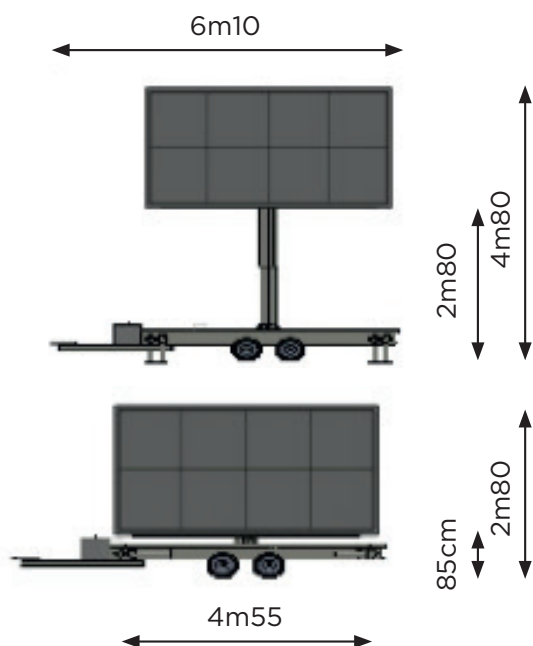

# REMORQUE ECRAN LED 8m<sup>2</sup>

Outil idéal pour diffuser vos images et vidéos de manière percutante à l'intérieur ou à l'extérieur - Solution d'affichage dynamique

i

- Remorque LED double essieu
- Ecran LED 8m<sup>2</sup> haute luminosité
- Images & vidéos
- 4 béquilles de stabilisations mécaniques
- Mât télescopique (rotation 360°)
- Usage :
  - Affichage de vos promotions
  - Campagnes publicitaires
  - Portes ouvertes
  - Annonces d'évènements
  - Compte à rebours
  - Retransmission de matchs, films,...
- Livraison et reprise par notre équipe spécialisée incluse

Ecran LED 3,84 m x 1,92 m / 576 L x 288 H (pixels)

Par jour

àpd  
**645€**

Par week-end

àpd  
**750€**

Par semaine

àpd  
**750€**

Par mois